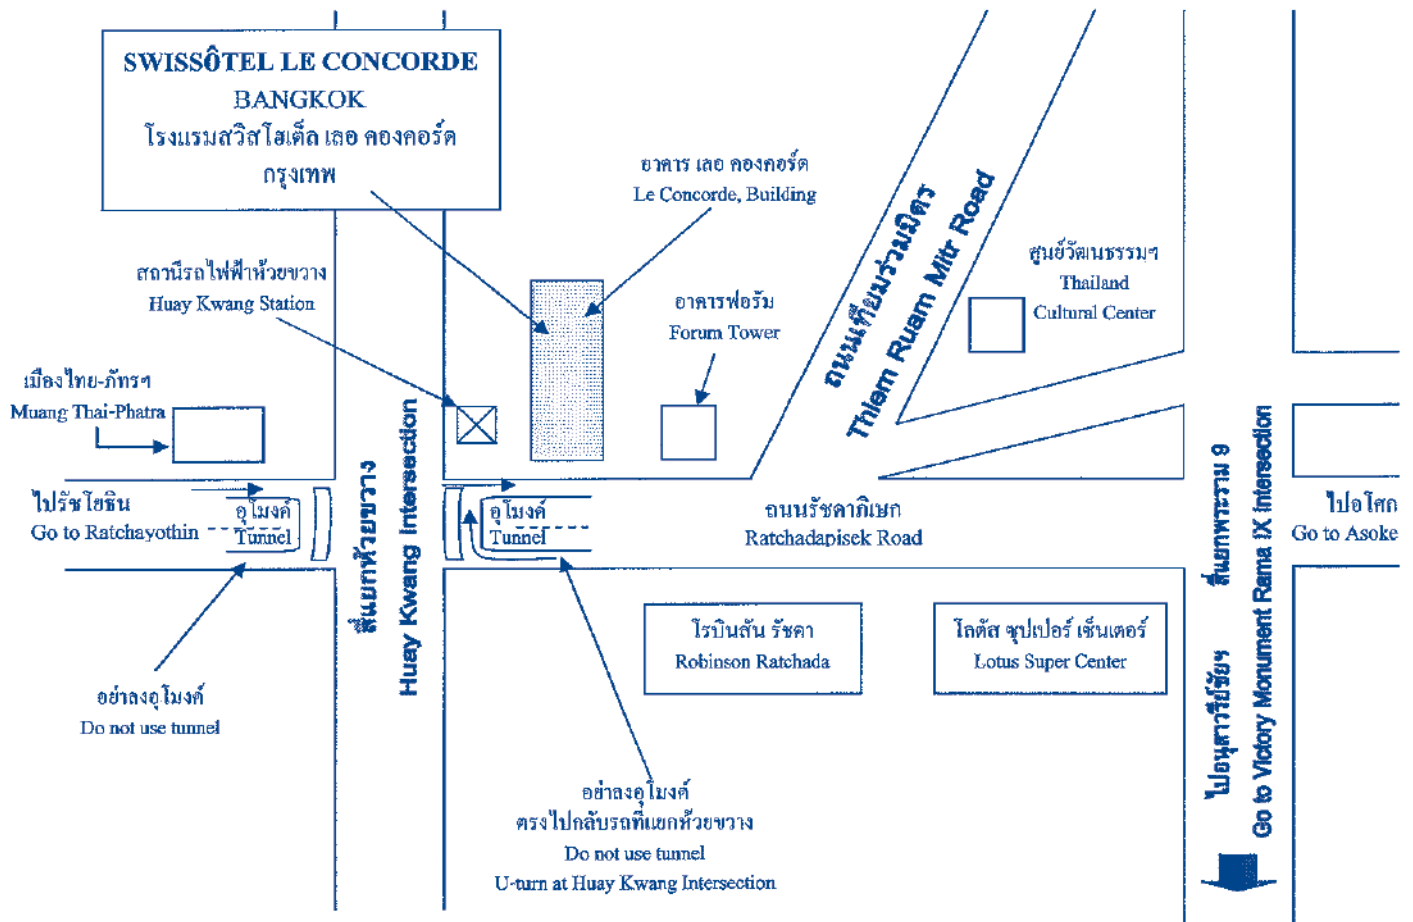

แผนที่สถานที่จัดการประชุมวิสามัญผู้ถือหุ้นครั้งที่ 1/2553
Location Map of Swissotel Le Concorde Hotel BANGKOK

- หากเดินทางมาด้วยรถไฟฟ้าใต้ดินให้ขึ้นที่สถานีหัวขบวนโดยใช้ประตูทางออกหมายเลข 2 ทงไปอาคารเลอ คองคอร์ด
- รถประจำทางที่ผ่าน : 12, 13, 73, 122, 136, 137, 175, 185, 206
- รถปรับอากาศที่ผ่าน : ปอ.15, ปอ.18, ปอ.22, ปอ.136, ปอ.137, ปอ.514, ปอ.517, ปอ.528, ปอ.529